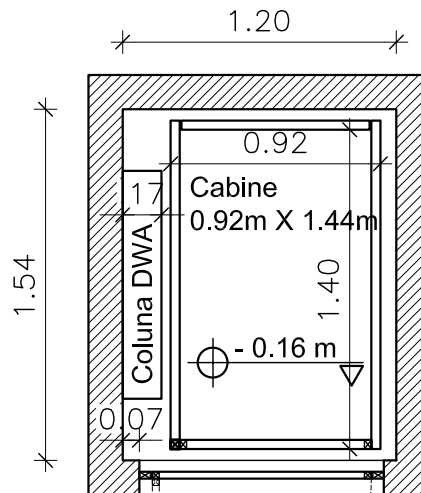

# MEDIDAS MÍNIMAS PARA PLATAFORMA MODELO PL7 - CABINE 0.92 X 1.40

## PARA LARGURA MÁXIMA DE 1.20M

Medida do Rebaixo e do corte da  
Laje para cabine de 0.92 x 1.40m  
= 1.20 x 1.54m

Medida da boneca necessária  
do mesmo lado da coluna = 7cm

Vão Livre para as portas de andar  
= 1.08m x 2.08m

PLANTAS DO VAZIO  
MEDIDAS IMPORTANTES  
PAVIMENTO TÉRREO E SUPERIOR  
sem escala

PLANTAS DE LOCAÇÃO  
PAVIMENTO TÉRREO E  
SUPERIOR  
sem escala

DIM. LATERAL DA CADEIRA  
s/ escala

DIM. CADEIRA PLANTA  
s/ escala

**F 01**

ESPECIFICAÇÕES TÉCNICAS PL7 0.92 X 1.40 PADRÃO DWA

**DWA**  
CONSTRUÇÕES  
ELETROMECÂNICAS  
LTDA