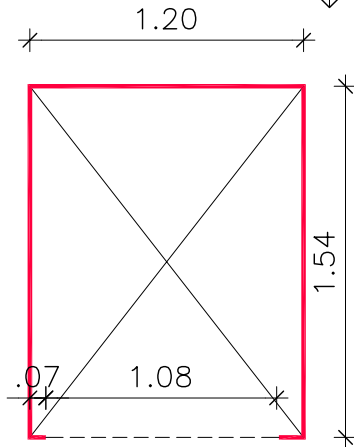

# MEDIDAS MÍNIMAS PARA PLATAFORMA MODELO PL7 - CABINE 0.92 X 1.40

## PARA LARGURA MÁXIMA DE 1.20M

Medida do Rebaixo e do corte da  
Laje para cabine de 0.92 x 1.40m  
= 1.20 x 1.54m

Medida da boneca necessária  
do mesmo lado da coluna = 7cm

Vão Livre para as portas de andar  
= 1.08m x 2.08m

PLANTAS DO VAZIO  
MEDIDAS IMPORTANTES  
PAVIMENTO TÉRREO E SUPERIOR  
sem escala

PLANTAS DE LOCAÇÃO  
PAVIMENTO TÉRREO E  
SUPERIOR  
sem escala

DIM. LATERAL DA CADEIRA  
s/ escala

DIM. CADEIRA PLANTA  
s/ escala