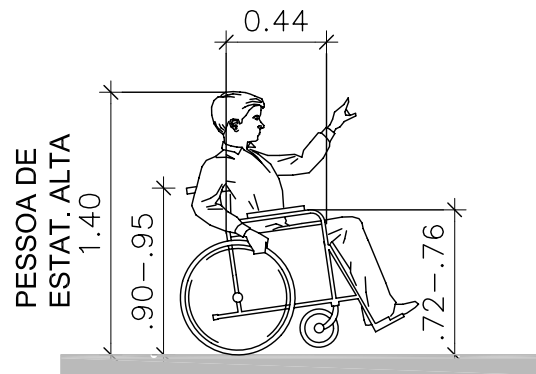

DIM. LATERAL DA CADEIRA
s/ escala