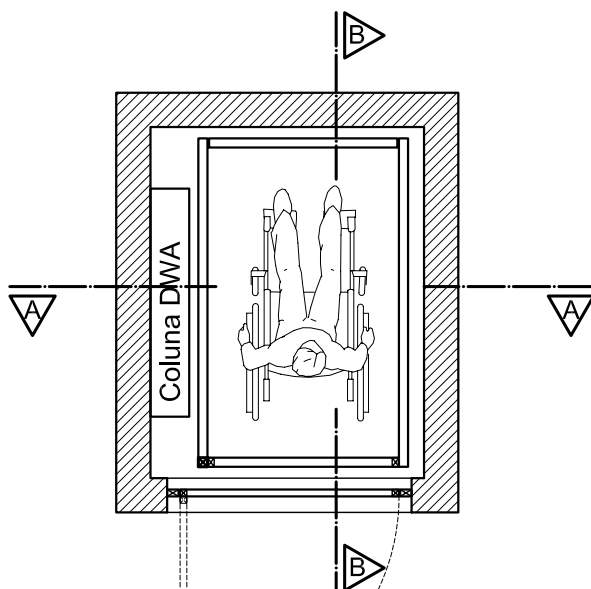

## PARA LARGURA MÁXIMA DE 1.20M

Medida do Rebaixo e do corte da  
Laje para cabine de 0.92 x 1.40m  
= 1.20 x 1.54m

Medida da boneca necessária  
do mesmo lado da coluna = 7cm

Vão Livre para as portas de andar  
= 1.08m x 2.08m

PLANTAS DO VAZIO  
MEDIDAS IMPORTANTES  
PAVIMENTO TÉRREO E SUPERIOR  
sem escala

PLANTAS DE LOCAÇÃO  
PAVIMENTO TÉRREO E  
SUPERIOR  
sem escala

DIM. LATERAL DA CADEIRA  
s/ escala

DIM. CADEIRA PLANTA  
s/ escala