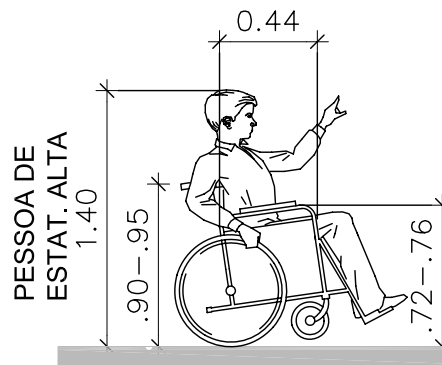

MEDIDAS MÍNIMAS PARA PLATAFORMA MODELO PL8-H SLIM - CABINE ÚTIL 0.96 X 1.40

CABINE DE 1.04 X 1.44M

Medida da boneca necessária
do mesmo lado da coluna = 15cm

Vão Livre para as portas de andar
= 1.08m x 2.08m

PLANTAS DO VAZIO
MEDIDAS IMPORTANTES
PAVIMENTO TÉRREO E SUPERIOR
sem escala

PLANTAS DE LOCAÇÃO
PAVIMENTO TÉRREO E
SUPERIOR
sem escala

DIM. LATERAL DA CADEIRA
s/ escala

DIM. CADEIRA PLANTA
s/ escala

F 01

ESPECIFICAÇÕES TÉCNICAS PL8-H SLIM 0.96 X 1.40 PADRÃO DWA