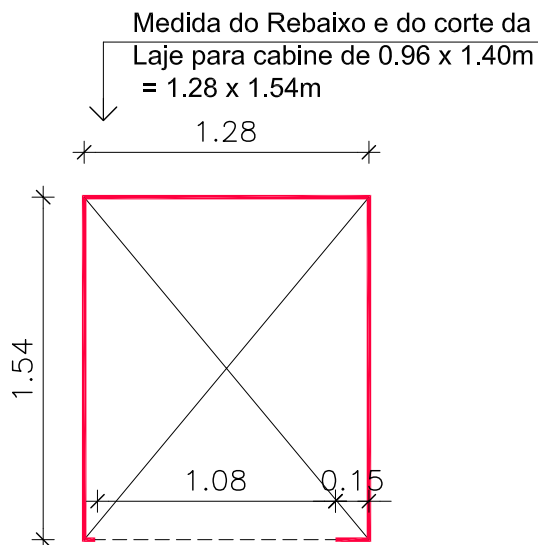

MEDIDAS MÍNIMAS PARA PLATAFORMA MODELO PL8-H SLIM - CABINE ÚTIL 0.96 X 1.40

CABINE DE 1.04 X 1.44M

Medida da boneca necessária
do mesmo lado da coluna = 15cm

Vão Livre para as portas de andar
= 1.08m x 2.08m

PLANTAS DO VAZIO
MEDIDAS IMPORTANTES
PAVIMENTO TÉRREO E SUPERIOR
sem escala

PLANTAS DE LOCAÇÃO
PAVIMENTO TÉRREO E
SUPERIOR
sem escala

DIM. LATERAL DA CADEIRA
s/ escala

DIM. CADEIRA PLANTA
s/ escala

F 01

ESPECIFICAÇÕES TÉCNICAS PL8-H SLIM 0.96 X 1.40 PADRÃO DWA