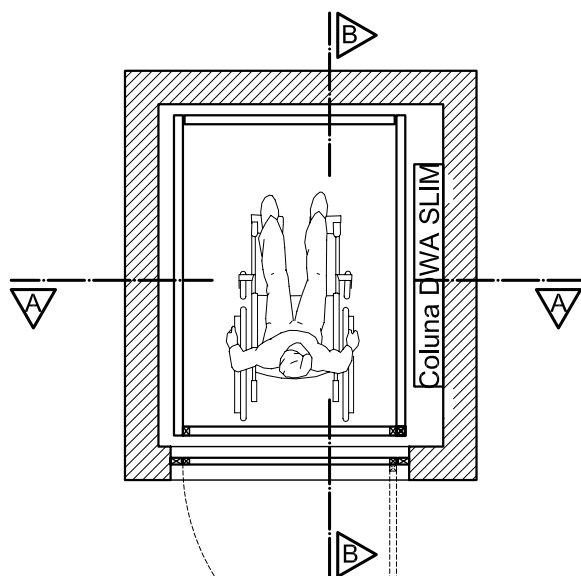

MEDIDAS MÍNIMAS PARA PLATAFORMA MODELO PL8-H SLIM - CABINE ÚTIL 0.96 X 1.40

CABINE DE 1.04 X 1.44M

Medida da boneca necessária
do mesmo lado da coluna = 15cm

Vão Livre para as portas de andar
= 1.08m x 2.08m

PLANTAS DO VAZIO
MEDIDAS IMPORTANTES
PAVIMENTO TÉRREO E SUPERIOR
sem escala

PLANTAS DE LOCAÇÃO
PAVIMENTO TÉRREO E
SUPERIOR
sem escala

DIM. LATERAL DA CADEIRA
s/ escala

DIM. CADEIRA PLANTA
s/ escala

F 01

ESPECIFICAÇÕES TÉCNICAS PL8-H SLIM 0.96 X 1.40 PADRÃO DWA