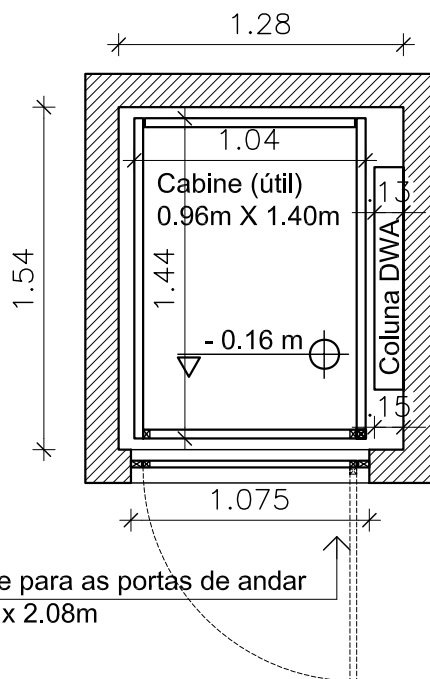

MEDIDAS MÍNIMAS PARA PLATAFORMA MODELO PL8-H SLIM - CABINE ÚTIL 0.96 X 1.40

CABINE DE 1.04 X 1.44M

Medida da boneca necessária
do mesmo lado da coluna = 15cm

Vão Livre para as portas de andar
= 1.08m x 2.08m

PLANTAS DO VAZIO
MEDIDAS IMPORTANTES
PAVIMENTO TÉRREO E SUPERIOR
sem escala

PLANTAS DE LOCAÇÃO
PAVIMENTO TÉRREO E
SUPERIOR
sem escala

DIM. LATERAL DA CADEIRA
s/ escala

DIM. CADEIRA PLANTA
s/ escala

F 01

ESPECIFICAÇÕES TÉCNICAS PL8-H SLIM 0.96 X 1.40 PADRÃO DWA